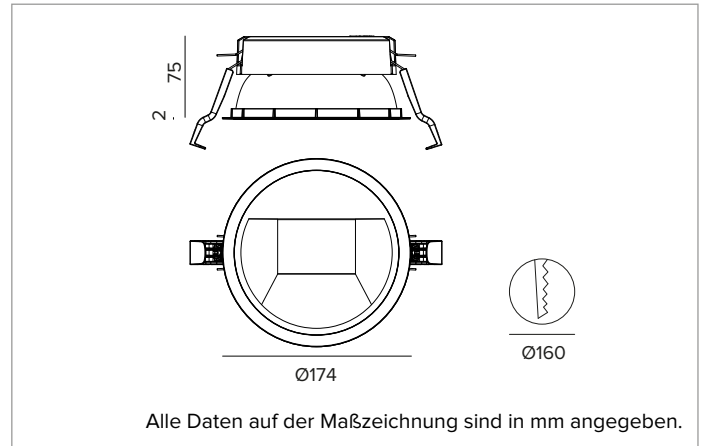

1T8319EL80 | CCTEVO WALL WASHER 160

LED-Einbau-Downlight als Trim-Version

		3000K	H(m)	D1(m)	D2(m)	E _{max} (lx)
		Ra80	42°	77°		
		Fixture Power	35W	1	0.86	1.70 2652
		Source Flux	4838lm	2	1.73	3.40 663
		Fixture Flux	3352lm	3	2.59	5.11 295
		Efficacy	97lm/W	4	3.46	6.81 166
TS1574	I _{max} =633cd/klm	I _{max}	3064cd	5	4.32	8.51 106

MECHANISCHE MERKMALE

Wärmeabführung aus schwarz lackiertem Druckguss-Aluminium. Struktur aus schwarzem Thermoplast, Cut-Off-Front aus weiß lackiertem Thermoplast. Silikondichtung gegen das Eindringen von Wasser und Staub. Trim-Version mit integriertem weißem Ring.
Farbe und Oberfläche: Kreideweiß
Gewicht: 0,8Kg
Version: TRIM
Schutzart: IP20 eingebauter Leuchtenteil
Schutzart: IP54 von unten